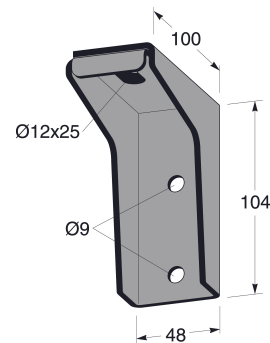

FDV

**Takfeste til ankerskinne Sendz MP-230S**  
**El.nr. 1353829**

Høyde (mm)	48
Bredde (mm)	104
Lengde (mm)	104
Vekt (g)	457
Nettovekt (g)	460

Takfestet kombineres med ankerskinnen for sideveis montasje av føringsveier. Velg blant ferdige lengder, eller kapp selv til ønsket lengde. Klarer større belastninger enn motsvarende type MP-V.